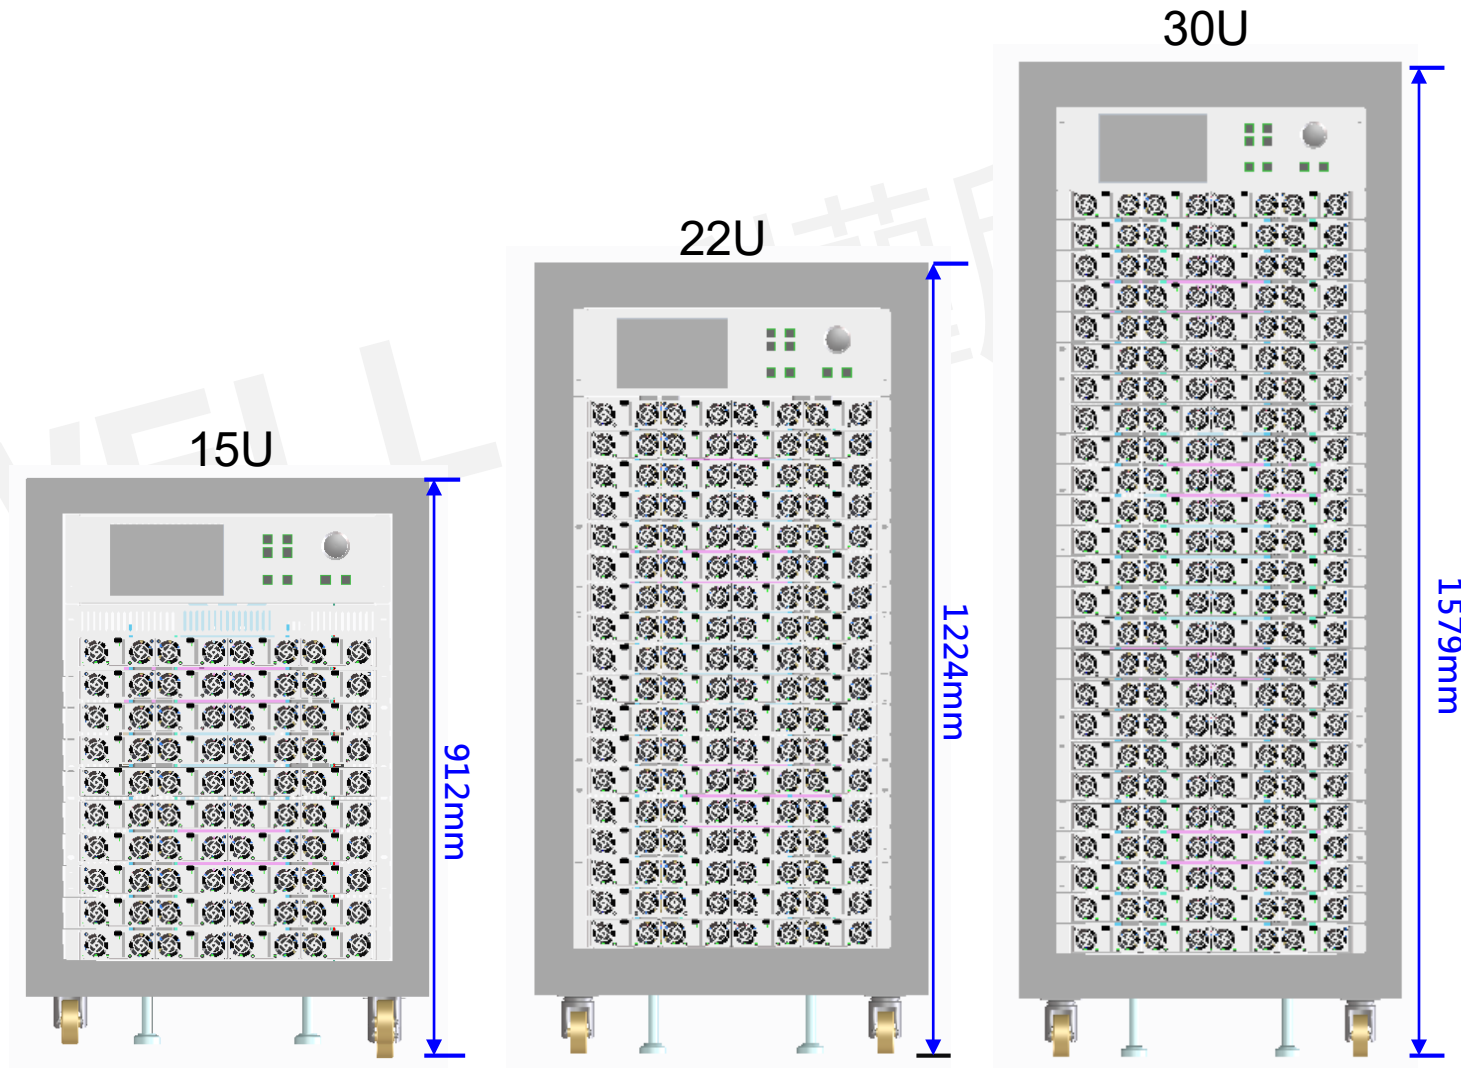

機櫃式系統電源

1U產品配置示意圖

系列名稱	NEW NCP-3200	
機櫃(U)	台數	瓦數
15U	40台	128KW
22U	72台	230KW
30U	100台	320KW