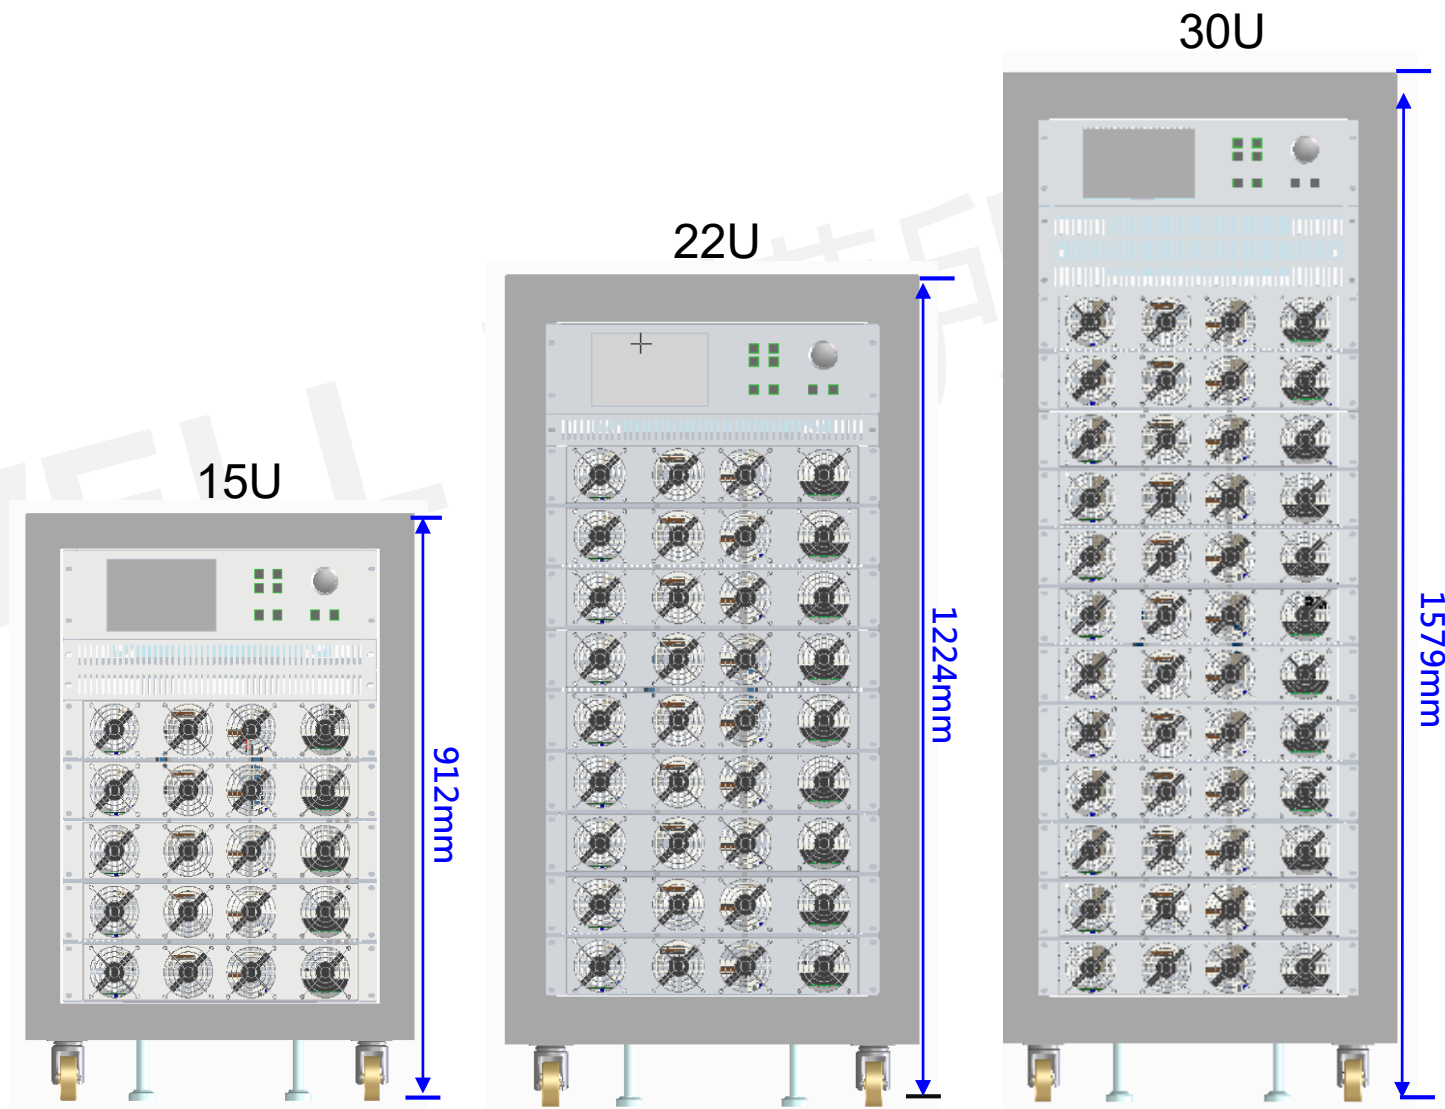

機櫃式系統電源

2U產品配置示意圖

系列名稱	RST-15K		NEW SHP-30K	
	台數	瓦數	台數	瓦數
15U	5台	75KW	5台	150KW
22U	9台	135KW	8台	240KW
30U	12台	180KW	12台	360KW