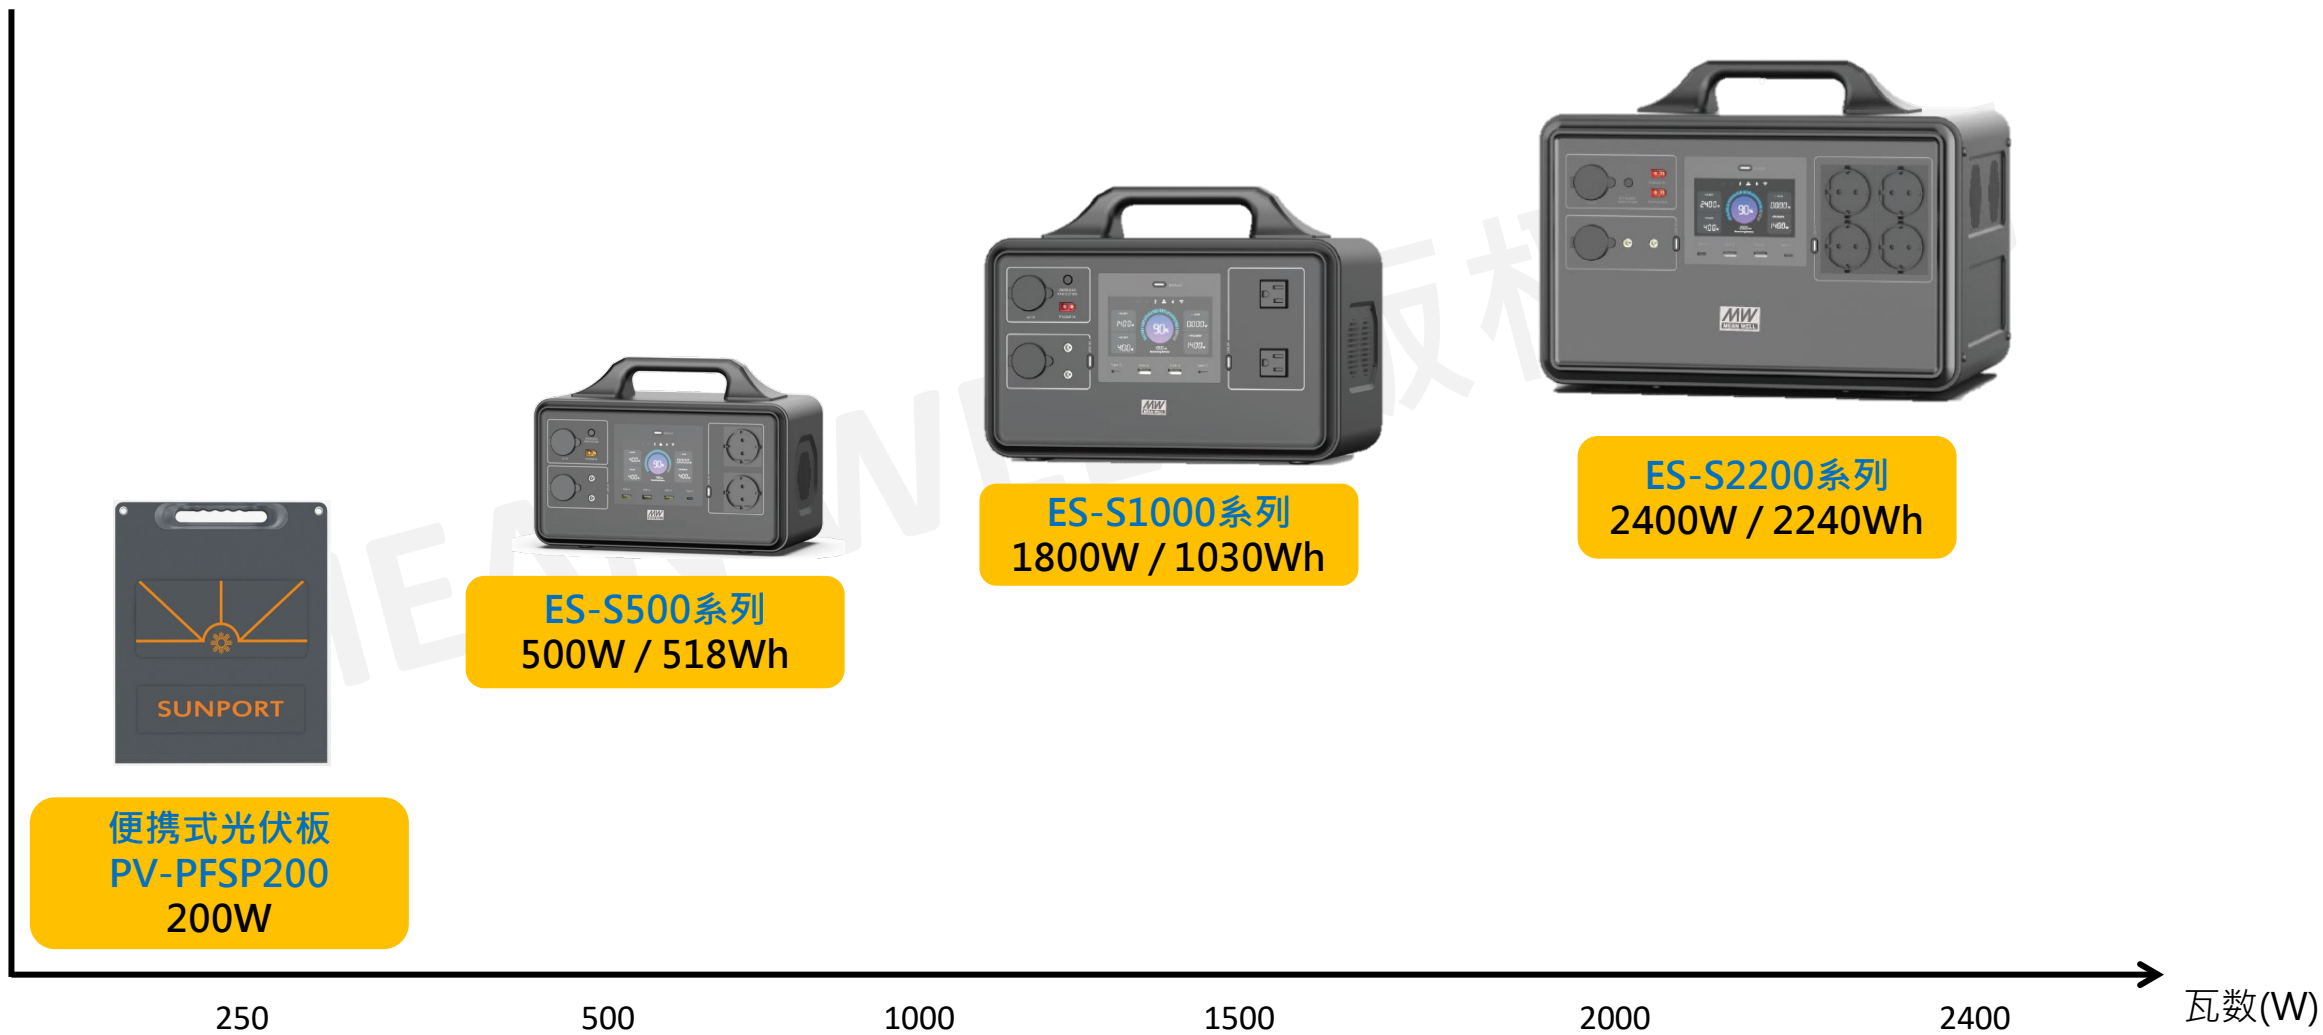

产品蓝图

可携式储能电源