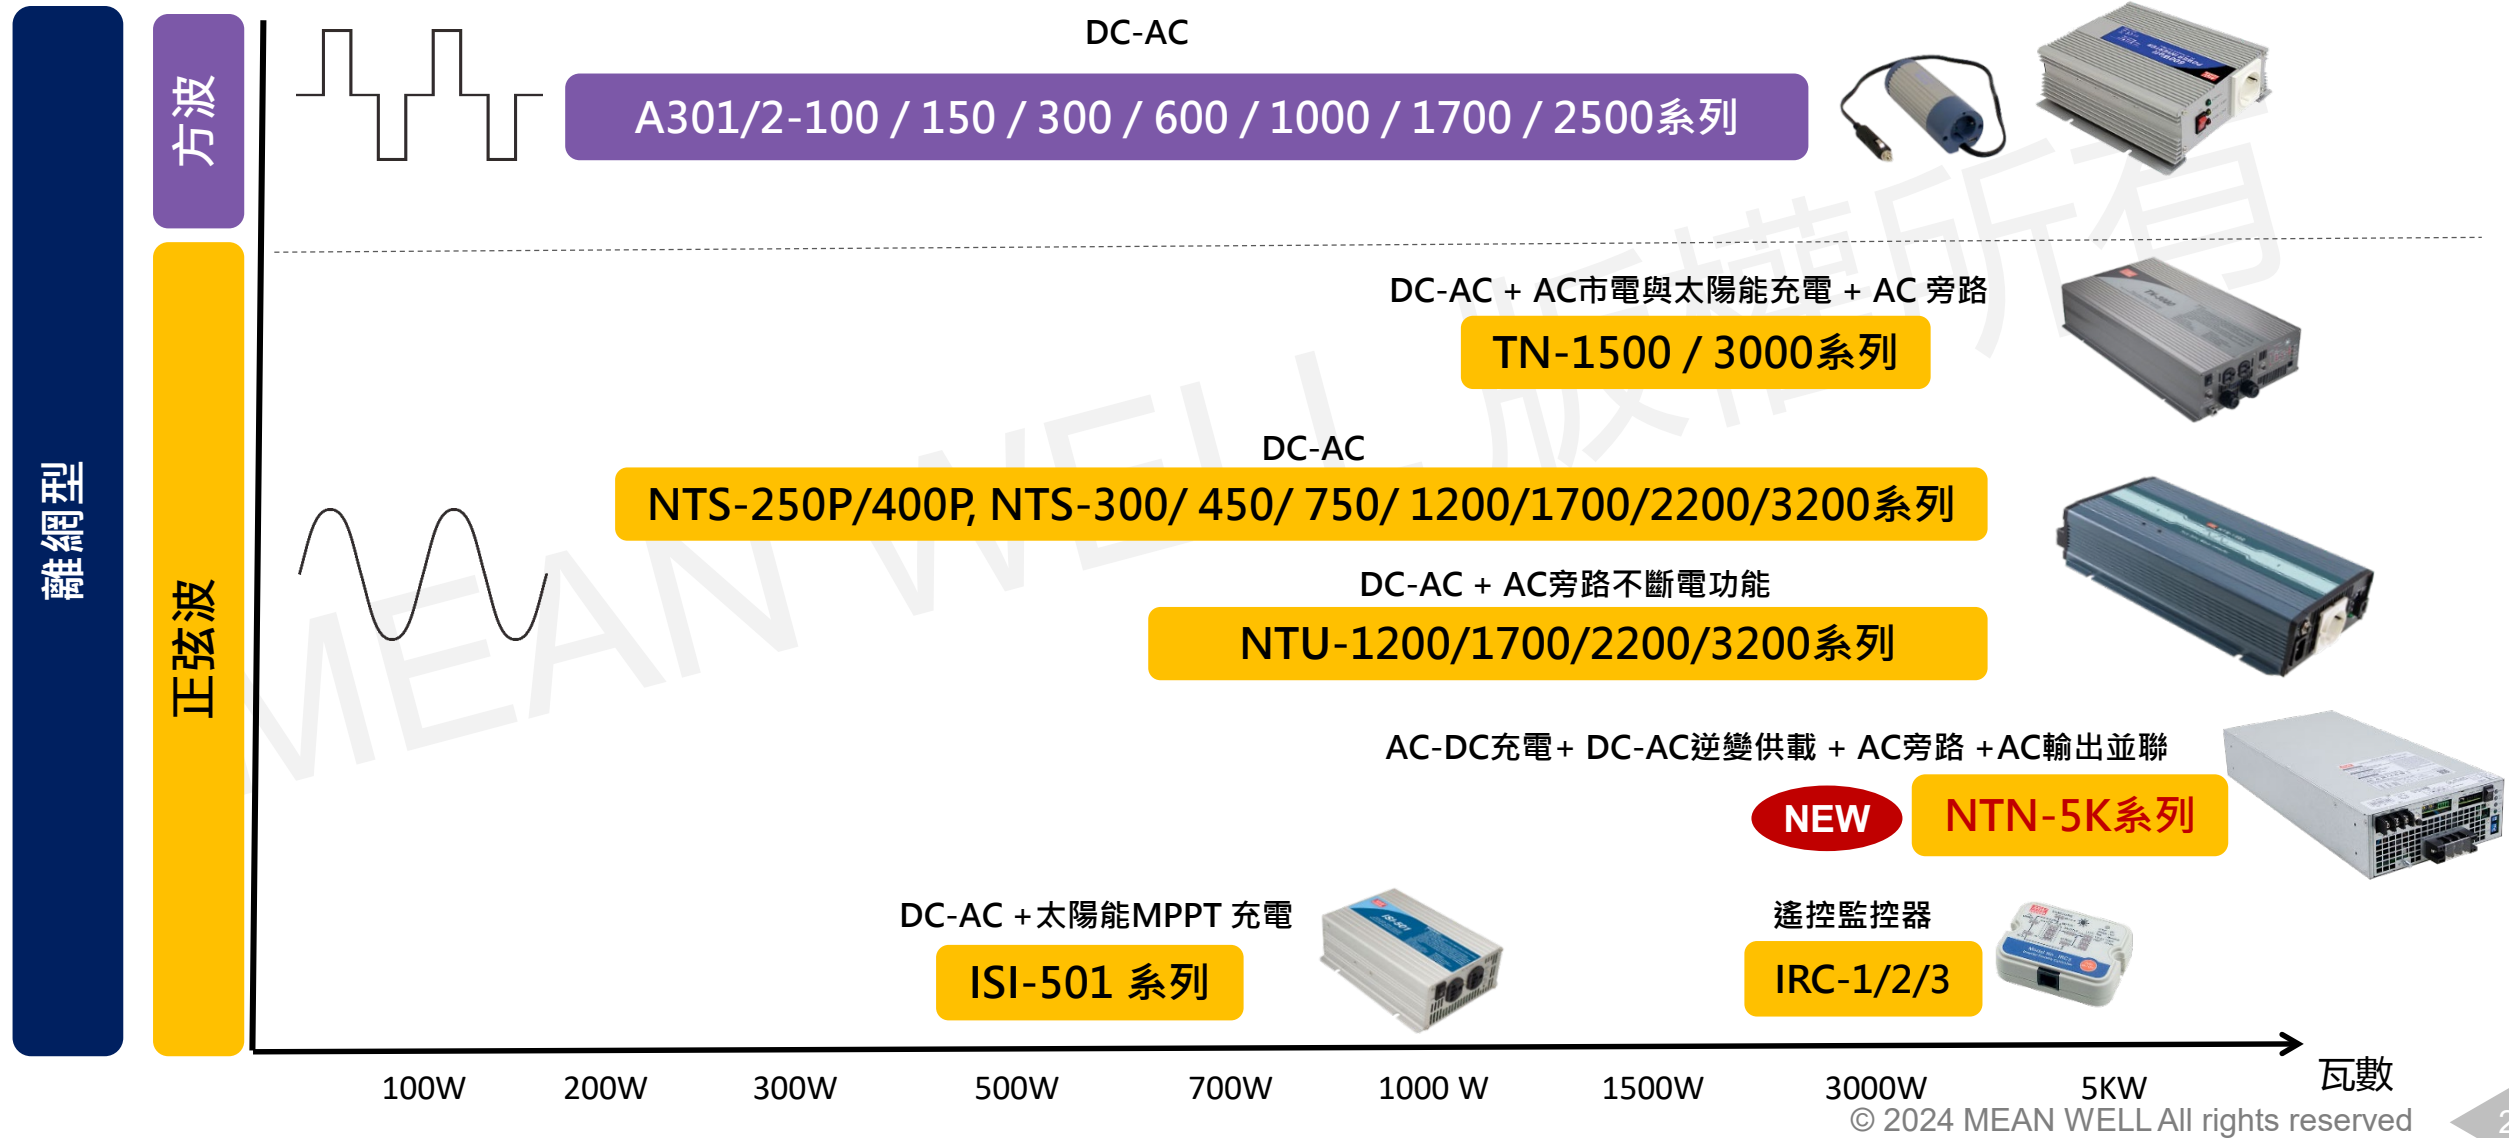

產品藍圖 逆變器

※ 紅字為新品